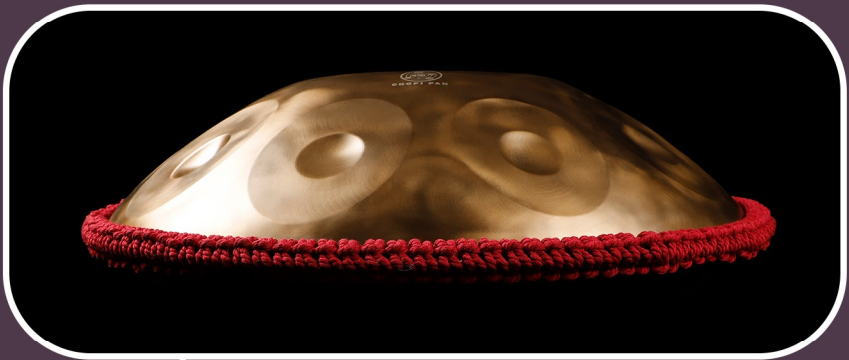

کشش صدای نت بالا (Sustain)

توانایی حفظ کوک در برابر ضربه (Stability)

صدای شیشه‌ای و شفاف

مناسب برای

همه سبک‌های نوازندگی،

صدا درمانی، تراپی و مدیتیشن

کلاسیک: ۲۱.۵۰۰.۰۰۰ تومان

طرح‌دار: ۲۳.۰۰۰.۰۰۰ تومان